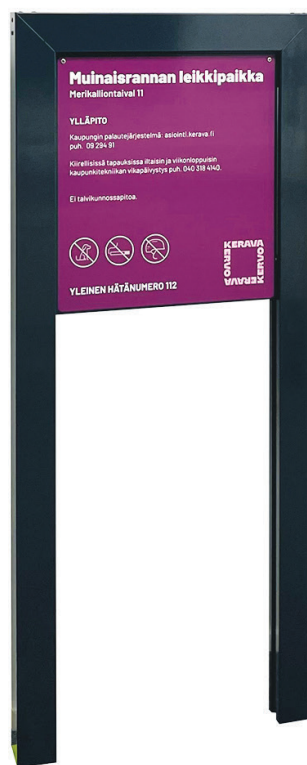

Tiedot

- ↗ Elosoitu alumiinirunko (profiili 65x75mm), pulverimaalattavissa haluttuun sävyyn
- ↗ Opastepinta alumiinia, tuloste heijastava tai heijastamaton uv-suojattu
- ↗ Opastepintaan saatavilla myös graffitisuojaus
- ↗ Asennustarvikkeet sisältyvät opastepakettiin (A1- tai A2-perustus)
- ↗ Opaste saatavilla myös 2-puoleisena

Tuotteet

Expo-opasteet, vakiokoot	Kuvan koko (levys x korkeus)	Opasteen ulkomitat	Jalusta
Pieni	440 x 480 mm	590 x 1400 mm	A1 / h500 x 2 kpl
Normaali	940 x 850 mm	1090 x 1900 mm	A2 / h700 x 2 kpl
Suuri	1200 x 900 mm	1350 x 2000 mm	A2 / h700 x 2 kpl